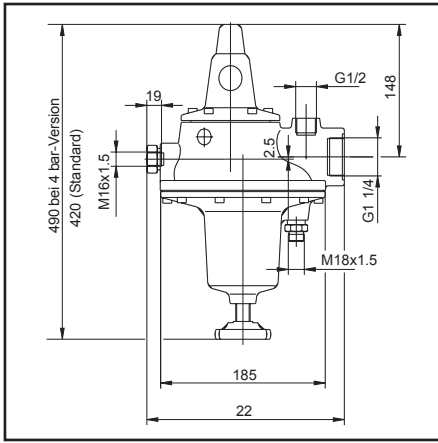

Membran Butylgummi, PTFE beschichtet

Sitzdichtungen NBR

Gewicht (kg): 4,2

Anschlüsse:

Eingang Adapter M16x1,5 (G ¾ auf Anfrage)

Gehäuse G ¾

Ausgang G 1¼

Manometeranschluss G ½

Abblaseventil L12, DIN 3853

..... (M18 x 1,5 + Konus)

Anschlussmöglichkeiten: siehe Tabelle

Vorteile

- millibargenaues Regeln
- zweistufig für hohe Druckkonstanz
- feinfühlig einstellbar
- sehr große Durchflußleistungen bis 1200 l/min
- integriertes Abblaseventil

Regulus 4

Durchflusskurven

Bestellinformationen

Beispiel Bestellnummer:

D42320

- 12

- 24

- M