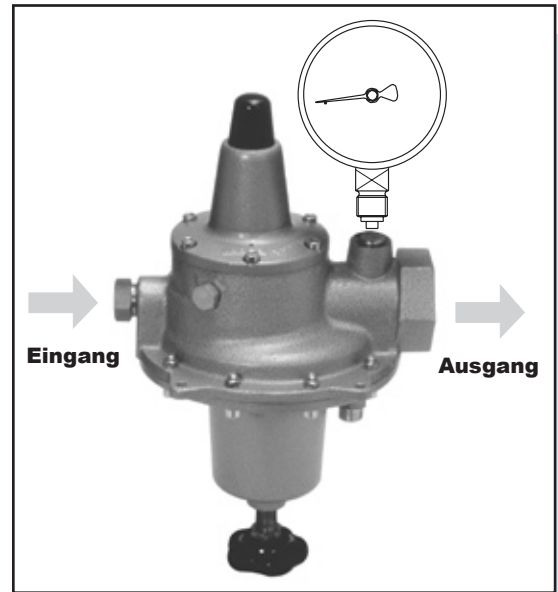

Leitungsdruckminderer Regulus 4

Aluminium, grosse Mengen, niedrige Drücke

LAB
line

Spezifikationen

☐ Gasespektrum

Für nicht korrosive Gase bis
Reinheit 5.0 (99,999 Vol %)
außer Acetylen und Propan

☐ Technische Daten

Membran Butylgummi, PTFE beschichtet

Sitzdichtungen NBR

Gewicht (kg): 4,2

Anschlüsse:

Eingang Adapter M16x1,5 (G ¾ auf Anfrage)

Gehäuse G ¾

Ausgang G 1¼

Manometeranschluss G ½

Abblaseventil L12, DIN 3853

..... (M18 x 1,5 + Konus)

Anschlussmöglichkeiten: siehe Tabelle

Vorteile

- millibargenaues Regeln
- zweistufig für hohe Druckkonstanz
- feinfühlig einstellbar
- sehr große Durchflußleistungen bis 1200 l/min
- integriertes Abblaseventil

Regulus 4

Durchflusskurven

Bestellinformationen

Beispiel Bestellnummer:

D42320

- 12

- 24

- M