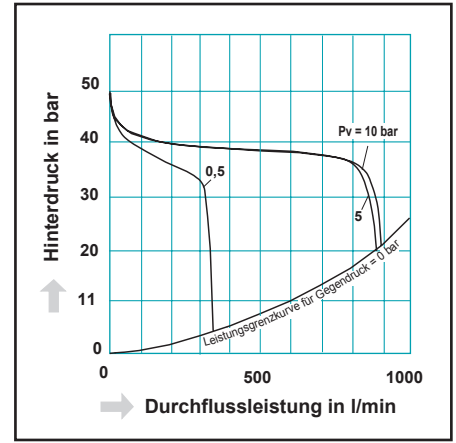

Regulus 4

Durchflusskurven

Bestellinformationen

Beispiel Bestellnummer:

D42320

- 12

- 24

- M

POS.	TYPREIHE	GASART	ANSCHLÜSSE	REGELBEREICH
1	D42300-XX-YY-Z Regulus 4 5-50 mbar	15 – nicht brennbare Gase	00 – ohne	M – Pos. 3 passend zum Regelbereich
1	D42320-XX-YY-Z Regulus 4 50-500 mbar		24 – Pos. 8+9	
1	D42840-XX-YY-Z Regulus 4 0.2-1.5 bar	16 – brennbare Gase		--- – verschlossen mit Pos.2
1	D17880-XX-YY-Z Regulus 4 1-4 bar	12 – Sauerstoff		

2	E08791 Verschlußschraube G1/2			
3	7232784 Manometer MS 100-60/50 mbar			
3	7232795 Manometer MS 100-60/50 mbar O₂			
3	7232786 Manometer MS 100-600/500 mbar			
3	7232797 Manometer MS 100-600/500 mbar O₂			
3	7232788 Manometer MS 100-2.5/1.5 bar			
3	7232799 Manometer MS 100-2.5/1.5 bar O₂			
3	7233081 Manometer MS 100-6/4 bar O₂			
4	D10069 Vordruckanschluß M16x1.5-G3/8i ohne Filter			
5	D40161 Klemmringverschraubung MS G3/8-8 mm			
5	D40078 Klemmringverschraubung MS G3/8-10 mm			
5	D40865 Klemmringversch. MS G3/8-12 mm			
5	V01699 Profildichtring G3/8			
6	D13462 Vordruckanschluß M16x1.5-G1/2			
7	V03807 Lötverschraubung G3/4-8mm			
7	V02407 Lötverschraubung G3/4-12mm			
7	V04207 Lötverschraubung G3/4-16mm			
7	V04107 Lötverschraubung G3/4-22mm			
7	D07384 Cu-Profildichtring G3/4			
8	D17292 Zwischenstück G1 1/4-G1 1/4			
9	V09130 Lötverschraubung G1 1/4-28 mm			
10	D17873 Wandkonsole (ohne Abbildung)