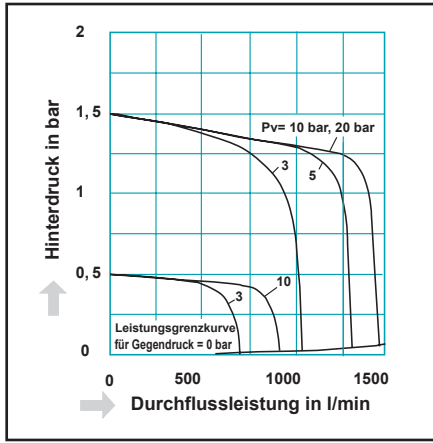

Regulus 4

Durchflusskurven

Bestellinformationen

Beispiel Bestellnummer:

D42320

- 12

- 24

- M

POS.	TYPREIHE	GASART	ANSCHLÜSSE	REGELBEREICH
1	D42300-XX-YY-Z Regulus 4 5-50 mbar	15 – nicht brennbare Gase	00 – ohne	M – Pos. 3 passend zum Regelbereich
1	D42320-XX-YY-Z Regulus 4 50-500 mbar		24 – Pos. 8+9	
1	D42840-XX-YY-Z Regulus 4 0.2-1.5 bar	16 – brennbare Gase		--- – verschlossen mit Pos.2
1	D17880-XX-YY-Z Regulus 4 1-4 bar	12 – Sauerstoff		

2	E08791 Verschlußschraube G1/2			
3	7232784 Manometer MS 100-60/50 mbar			
3	7232795 Manometer MS 100-60/50 mbar O₂			
3	7232786 Manometer MS 100-600/500 mbar			
3	7232797 Manometer MS 100-600/500 mbar O₂			
3	7232788 Manometer MS 100-2.5/1.5 bar			
3	7232799 Manometer MS 100-2.5/1.5 bar O₂			
3	7233081 Manometer MS 100-6/4 bar O₂			
4	D10069 Vordruckanschluß M16x1.5-G3/8i ohne Filter			
5	D40161 Klemmringverschraubung MS G3/8-8 mm			
5	D40078 Klemmringverschraubung MS G3/8-10 mm			
5	D40865 Klemmringversch. MS G3/8-12 mm			
5	V01699 Profildichtring G3/8			
6	D13462 Vordruckanschluß M16x1.5-G1/2			
7	V03807 Lötverschraubung G3/4-8mm			
7	V02407 Lötverschraubung G3/4-12mm			
7	V04207 Lötverschraubung G3/4-16mm			
7	V04107 Lötverschraubung G3/4-22mm			
7	D07384 Cu-Profildichtring G3/4			
8	D17292 Zwischenstück G1 1/4-G1 1/4			
9	V09130 Lötverschraubung G1 1/4-28 mm			
10	D17873 Wandkonsole (ohne Abbildung)